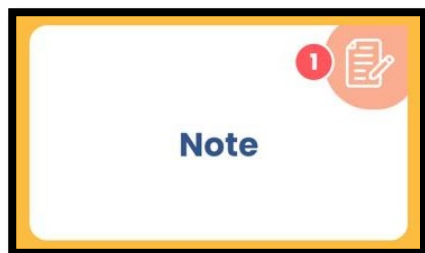

PRESA VISIONE DELLE NOTE – MINI GUIDA

Entrando con SPID in Argo
Famiglia, nella schermata
principale toccare il tasto Menu

NOTE

Toccare il primo riquadro in alto a destra per accedere alle note

PRENDERE VISIONE DELLA NOTA

Toccare il pulsante «PRESA
VISIONE» per prendere
visione delle note